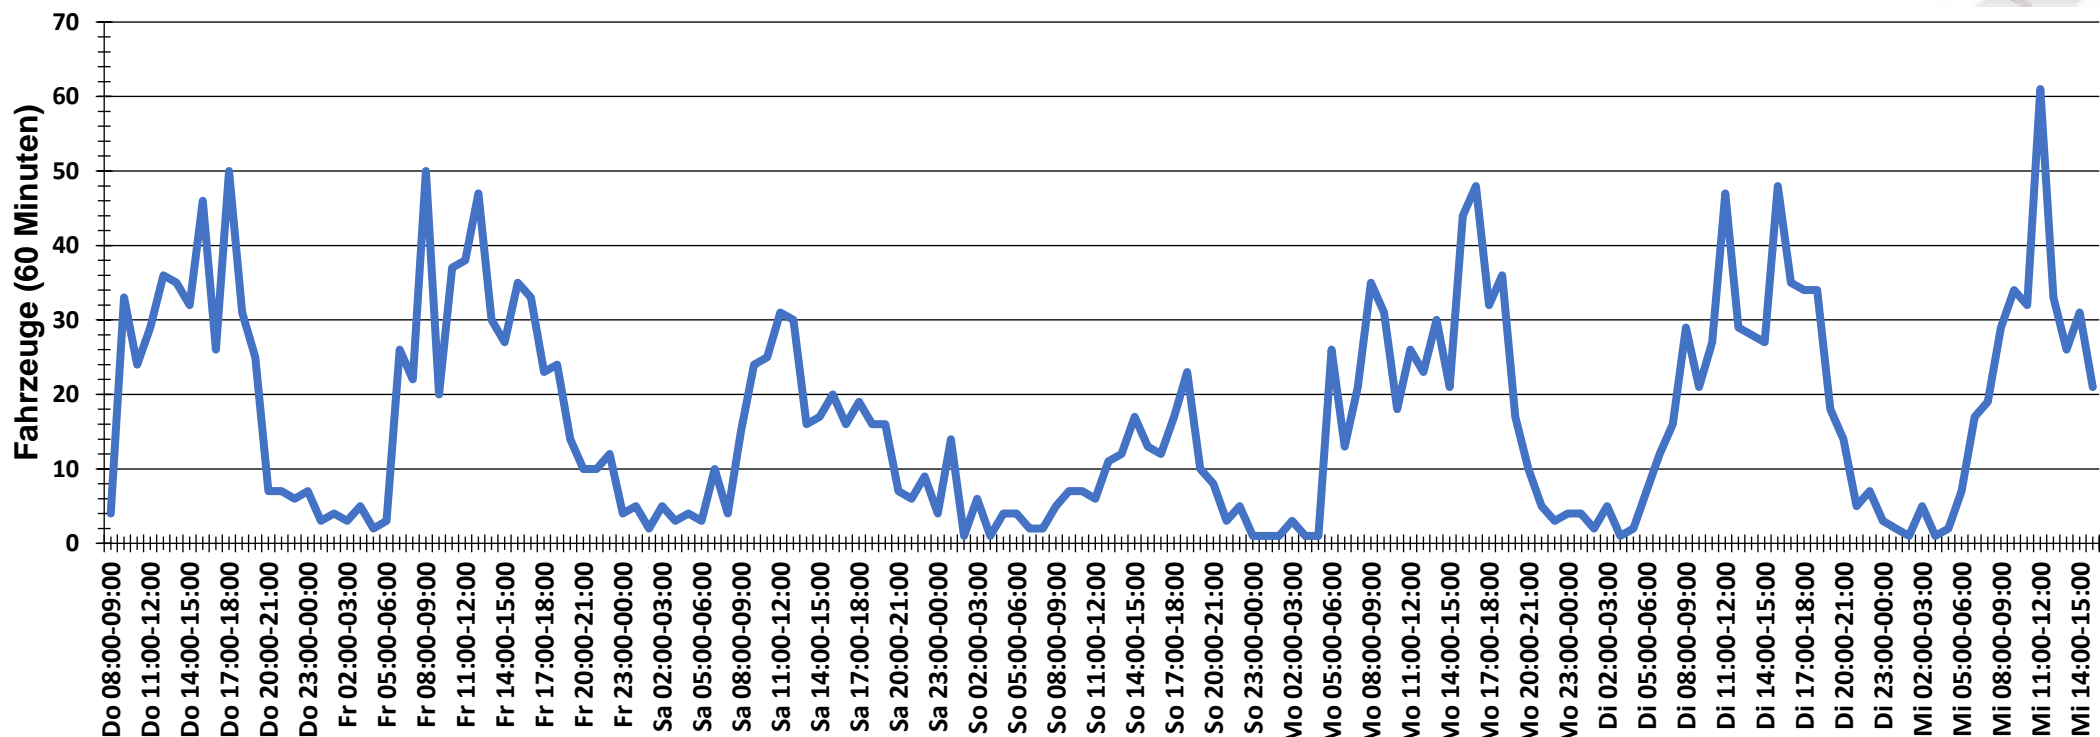

## Verteilung Geschwindigkeit

<b>Auswertezeit</b>	Donnerstag, 26. September 2019,08:00 - Mittwoch, 2. Oktober 2019,16:00					
<b>Tempolimit</b>	30 km/h	<b>Werte</b>	<b>Fahrzeuge</b>	<b>Vd[km/h]</b>	<b>Vmax[km/h]</b>	<b>V85 [km/h]</b>
<b>Geschwindigkeitsübertretung</b>	36,69 %	24406	2604	26	87	38
<b>DTV</b>	411					
<b>DJV</b>	150015					
<b>Fahrtrichtung</b>	Beide Richtungen					
<b>Bearbeiter:</b>	Verkehrswacht Wesermarsch					
<b>Kommentar:</b>	innerorts - 30er-Zone					
<b>Messort:</b>	Lemwerder, Deichstraße					
<b>Ankommende Fahrzeuge Richtung:</b>	Osten					
<b>Abfahrende Fahrzeuge Richtung:</b>	Westen					

## Verlauf Anzahl der Fahrzeuge

<b>Auswertezeit</b> Donnerstag, 26. September 2019,08:00 - Mittwoch, 2. Oktober 2019,16:00					
<b>Tempolimit</b>	30 km/h	<b>Werte</b>	<b>Fahrzeuge</b>	<b>Vd[km/h]</b>	<b>Vmax[km/h]</b>
<b>Geschwindigkeitsübertretung</b>	36,69 %	24406	2604	26	87
<b>DTV</b>	411				38
<b>DJV</b>	150015				
<b>Fahrtrichtung</b>	Beide Richtungen				
<b>Bearbeiter:</b>	Verkehrswacht Wesermarsch				
<b>Kommentar:</b>	innerorts - 30er-Zone				
<b>Messort:</b>	Lemwerder, Deichstraße				
<b>Ankommende Fahrzeuge Richtung:</b>	Osten				
<b>Abfahrende Fahrzeuge Richtung:</b>	Westen				

## Verlauf V85, V50, V30

<b>Auswertzeit</b>	Donnerstag, 26. September 2019,08:00 - Mittwoch, 2. Oktober 2019,16:00					
<b>Tempolimit</b>	30 km/h	<b>Werte</b>	<b>Fahrzeuge</b>	<b>Vd[km/h]</b>	<b>Vmax[km/h]</b>	<b>V85 [km/h]</b>
<b>Geschwindigkeitsübertretung</b>	36,69 %	24406	2604	26	87	38
<b>DTV</b>	411					
<b>DJV</b>	150015					
<b>Fahrtrichtung</b>	Beide Richtungen					
<b>Bearbeiter:</b>	Verkehrswacht Wesermarsch					
<b>Kommentar:</b>	innerorts - 30er-Zone					
<b>Messort:</b>	Lemwerder, Deichstraße					
<b>Ankommende Fahrzeuge Richtung:</b>	Osten					
<b>Abfahrende Fahrzeuge Richtung:</b>	Westen					