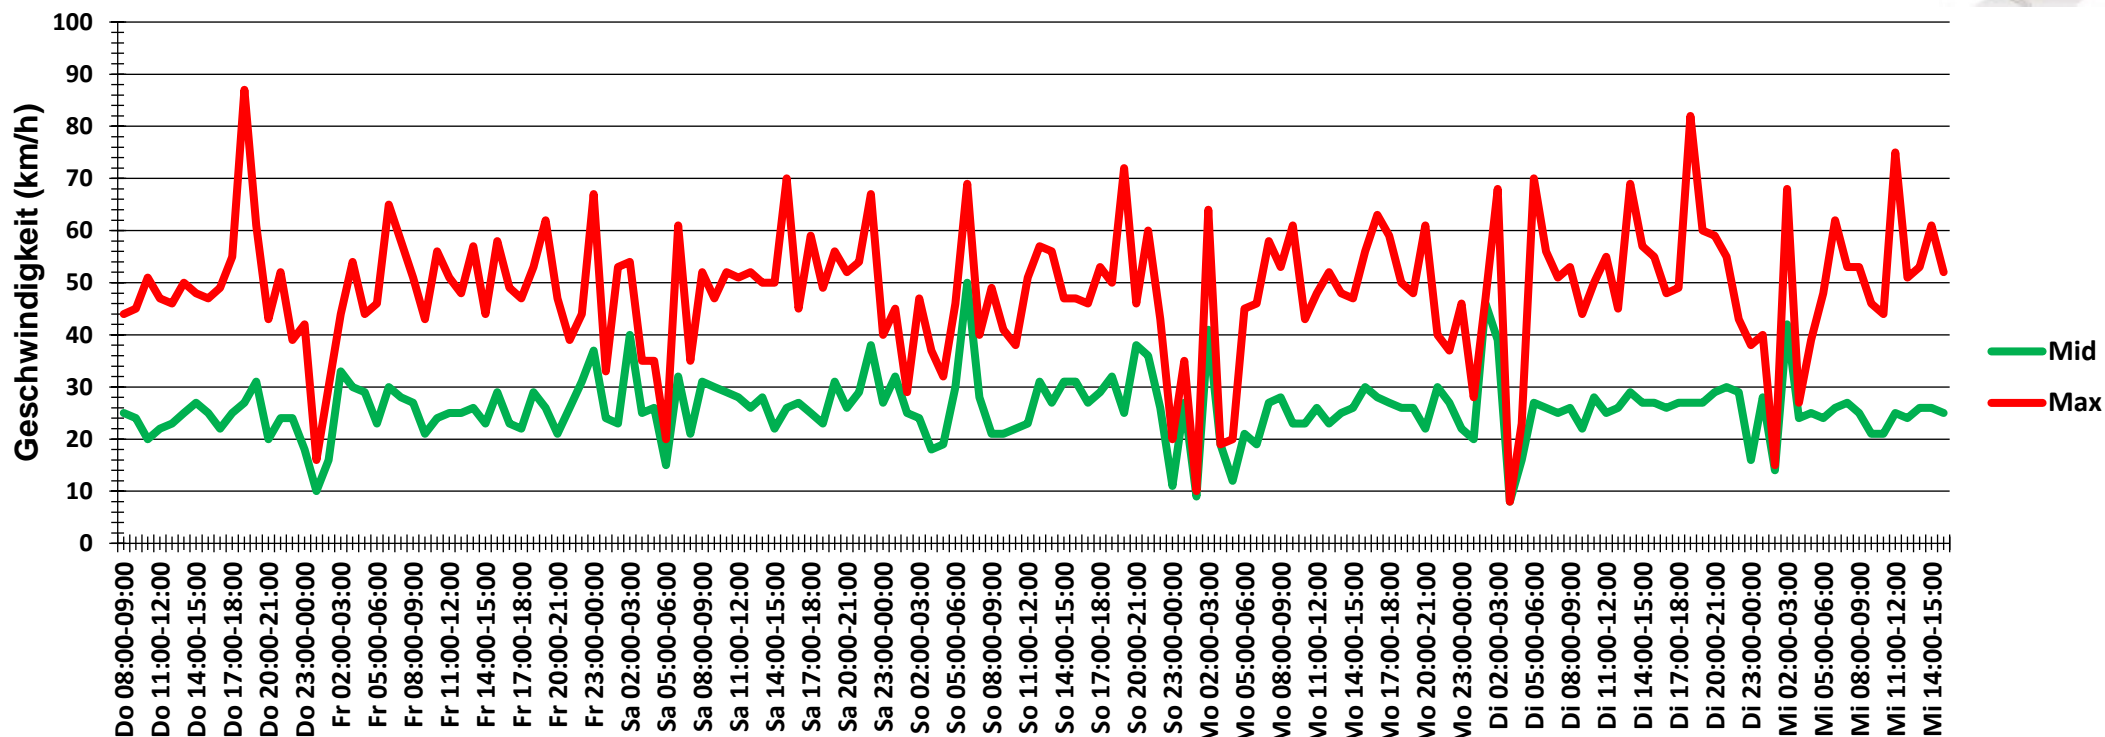

## Verteilung Geschwindigkeit

<b>Auswertezeit</b>	Donnerstag, 26. September 2019,08:00 - Mittwoch, 2. Oktober 2019,16:00					
<b>Tempolimit</b>	30 km/h	<b>Werte</b>	<b>Fahrzeuge</b>	<b>Vd[km/h]</b>	<b>Vmax[km/h]</b>	<b>V85 [km/h]</b>
<b>Geschwindigkeitsübertretung</b>	36,69 %	24406	2604	26	87	38
<b>DTV</b>	411					
<b>DJV</b>	150015					
<b>Fahrtrichtung</b>	Beide Richtungen					
<b>Bearbeiter:</b>	Verkehrswacht Wesermarsch					
<b>Kommentar:</b>	innerorts - 30er-Zone					
<b>Messort:</b>	Lemwerder, Deichstraße					
<b>Ankommende Fahrzeuge Richtung:</b>	Osten					
<b>Abfahrende Fahrzeuge Richtung:</b>	Westen					

## Verlauf Anzahl der Fahrzeuge

<b>Auswertezeit</b> Donnerstag, 26. September 2019,08:00 - Mittwoch, 2. Oktober 2019,16:00					
<b>Tempolimit</b>	30 km/h	<b>Werte</b>	<b>Fahrzeuge</b>	<b>Vd[km/h]</b>	<b>Vmax[km/h]</b>
<b>Geschwindigkeitsübertretung</b>	36,69 %	24406	2604	26	87
<b>DTV</b>	411				38
<b>DJV</b>	150015				
<b>Fahrtrichtung</b>	Beide Richtungen				
<b>Bearbeiter:</b>	Verkehrswacht Wesermarsch				
<b>Kommentar:</b>	innerorts - 30er-Zone				
<b>Messort:</b>	Lemwerder, Deichstraße				
<b>Ankommende Fahrzeuge Richtung:</b>	Osten				
<b>Abfahrende Fahrzeuge Richtung:</b>	Westen				

## Verlauf Mittlere und Maximale Geschwindigkeit

<b>Auswertezeit</b> Donnerstag, 26. September 2019,08:00 - Mittwoch, 2. Oktober 2019,16:00						
<b>Tempolimit</b>	30 km/h	<b>Werte</b>	<b>Fahrzeuge</b>	<b>Vd[km/h]</b>	<b>Vmax[km/h]</b>	<b>V85 [km/h]</b>
<b>Geschwindigkeitsübertretung</b>	36,69 %	24406	2604	26	87	38
<b>DTV</b>	411					
<b>DJV</b>	150015					
<b>Fahrtrichtung</b>	Beide Richtungen					
<b>Bearbeiter:</b>	Verkehrswacht Wesermarsch					
<b>Kommentar:</b>	innerorts - 30er-Zone					
<b>Messort:</b>	Lemwerder, Deichstraße					
<b>Ankommende Fahrzeuge Richtung:</b>	Osten					
<b>Abfahrende Fahrzeuge Richtung:</b>	Westen					