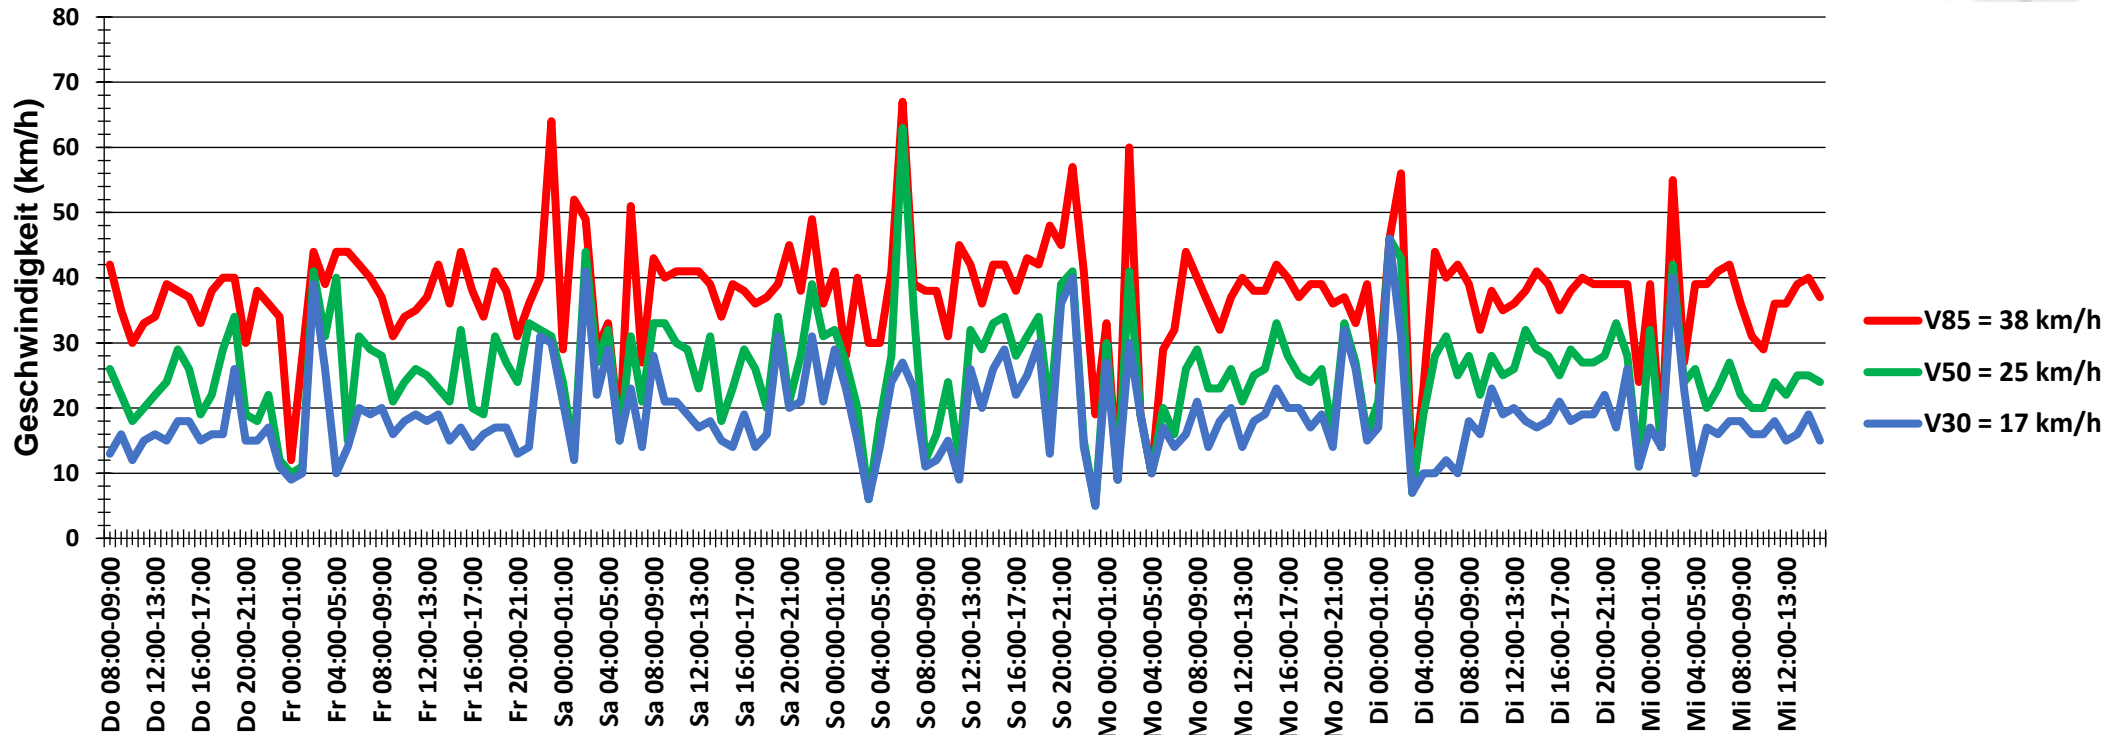

## Verlauf Anzahl der Fahrzeuge

<b>Auswertezeit</b> Donnerstag, 26. September 2019,08:00 - Mittwoch, 2. Oktober 2019,16:00					
<b>Tempolimit</b>	30 km/h	<b>Werte</b>	<b>Fahrzeuge</b>	<b>Vd[km/h]</b>	<b>Vmax[km/h]</b>
<b>Geschwindigkeitsübertretung</b>	36,69 %	24406	2604	26	87
<b>DTV</b>	411				38
<b>DJV</b>	150015				
<b>Fahrtrichtung</b>	Beide Richtungen				
<b>Bearbeiter:</b>	Verkehrswacht Wesermarsch				
<b>Kommentar:</b>	innerorts - 30er-Zone				
<b>Messort:</b>	Lemwerder, Deichstraße				
<b>Ankommende Fahrzeuge Richtung:</b>	Osten				
<b>Abfahrende Fahrzeuge Richtung:</b>	Westen				

## Verlauf Mittlere und Maximale Geschwindigkeit

<b>Auswertezeit</b> Donnerstag, 26. September 2019,08:00 - Mittwoch, 2. Oktober 2019,16:00						
<b>Tempolimit</b>	30 km/h	<b>Werte</b>	<b>Fahrzeuge</b>	<b>Vd[km/h]</b>	<b>Vmax[km/h]</b>	<b>V85 [km/h]</b>
<b>Geschwindigkeitsübertretung</b>	36,69 %	24406	2604	26	87	38
<b>DTV</b>	411					
<b>DJV</b>	150015					
<b>Fahrtrichtung</b>	Beide Richtungen					
<b>Bearbeiter:</b>	Verkehrswacht Wesermarsch					
<b>Kommentar:</b>	innerorts - 30er-Zone					
<b>Messort:</b>	Lemwerder, Deichstraße					
<b>Ankommende Fahrzeuge Richtung:</b>	Osten					
<b>Abfahrende Fahrzeuge Richtung:</b>	Westen					

## Verlauf V85, V50, V30

<b>Auswertzeit</b>	Donnerstag, 26. September 2019,08:00 - Mittwoch, 2. Oktober 2019,16:00					
<b>Tempolimit</b>	30 km/h	<b>Werte</b>	<b>Fahrzeuge</b>	<b>Vd[km/h]</b>	<b>Vmax[km/h]</b>	<b>V85 [km/h]</b>
<b>Geschwindigkeitsübertretung</b>	36,69 %	24406	2604	26	87	38
<b>DTV</b>	411					
<b>DJV</b>	150015					
<b>Fahrtrichtung</b>	Beide Richtungen					
<b>Bearbeiter:</b>	Verkehrswacht Wesermarsch					
<b>Kommentar:</b>	innerorts - 30er-Zone					
<b>Messort:</b>	Lemwerder, Deichstraße					
<b>Ankommende Fahrzeuge Richtung:</b>	Osten					
<b>Abfahrende Fahrzeuge Richtung:</b>	Westen					