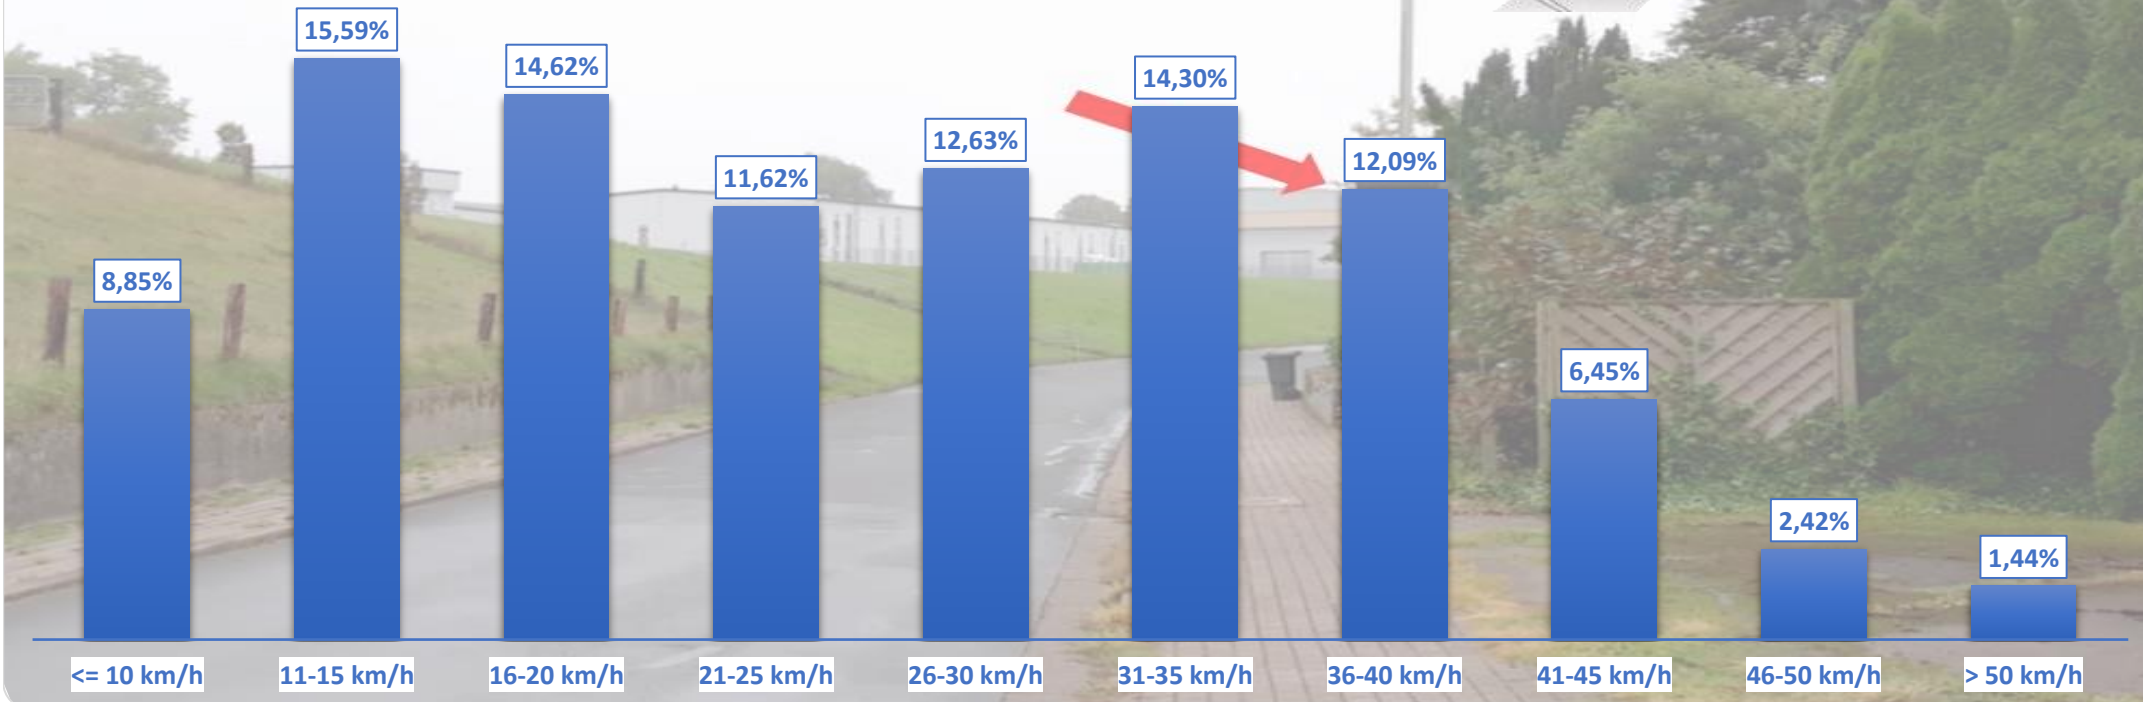

## Verteilung Geschwindigkeit

<b>Auswertezeit</b>	Donnerstag, 26. September 2019,08:00 - Mittwoch, 2. Oktober 2019,16:00					
<b>Tempolimit</b>	30 km/h	<b>Werte</b>	<b>Fahrzeuge</b>	<b>Vd[km/h]</b>	<b>Vmax[km/h]</b>	<b>V85 [km/h]</b>
<b>Geschwindigkeitsübertretung</b>	36,69 %	24406	2604	26	87	38
<b>DTV</b>	411					
<b>DJV</b>	150015					
<b>Fahrtrichtung</b>	Beide Richtungen					
<b>Bearbeiter:</b>	Verkehrswacht Wesermarsch					
<b>Kommentar:</b>	innerorts - 30er-Zone					
<b>Messort:</b>	Lemwerder, Deichstraße					
<b>Ankommende Fahrzeuge Richtung:</b>	Osten					
<b>Abfahrende Fahrzeuge Richtung:</b>	Westen					

## Verlauf Anzahl der Fahrzeuge

<b>Auswertezeit</b> Donnerstag, 26. September 2019,08:00 - Mittwoch, 2. Oktober 2019,16:00					
<b>Tempolimit</b>	30 km/h	<b>Werte</b>	<b>Fahrzeuge</b>	<b>Vd[km/h]</b>	<b>Vmax[km/h]</b>
<b>Geschwindigkeitsübertretung</b>	36,69 %	24406	2604	26	87
<b>DTV</b>	411				38
<b>DJV</b>	150015				
<b>Fahrtrichtung</b>	Beide Richtungen				
<b>Bearbeiter:</b>	Verkehrswacht Wesermarsch				
<b>Kommentar:</b>	innerorts - 30er-Zone				
<b>Messort:</b>	Lemwerder, Deichstraße				
<b>Ankommende Fahrzeuge Richtung:</b>	Osten				
<b>Abfahrende Fahrzeuge Richtung:</b>	Westen				

## Verlauf V85, V50, V30

<b>Auswertzeit</b>	Donnerstag, 26. September 2019,08:00 - Mittwoch, 2. Oktober 2019,16:00					
<b>Tempolimit</b>	30 km/h	<b>Werte</b>	<b>Fahrzeuge</b>	<b>Vd[km/h]</b>	<b>Vmax[km/h]</b>	<b>V85 [km/h]</b>
<b>Geschwindigkeitsübertretung</b>	36,69 %	24406	2604	26	87	38
<b>DTV</b>	411					
<b>DJV</b>	150015					
<b>Fahrtrichtung</b>	Beide Richtungen					
<b>Bearbeiter:</b>	Verkehrswacht Wesermarsch					
<b>Kommentar:</b>	innerorts - 30er-Zone					
<b>Messort:</b>	Lemwerder, Deichstraße					
<b>Ankommende Fahrzeuge Richtung:</b>	Osten					
<b>Abfahrende Fahrzeuge Richtung:</b>	Westen					