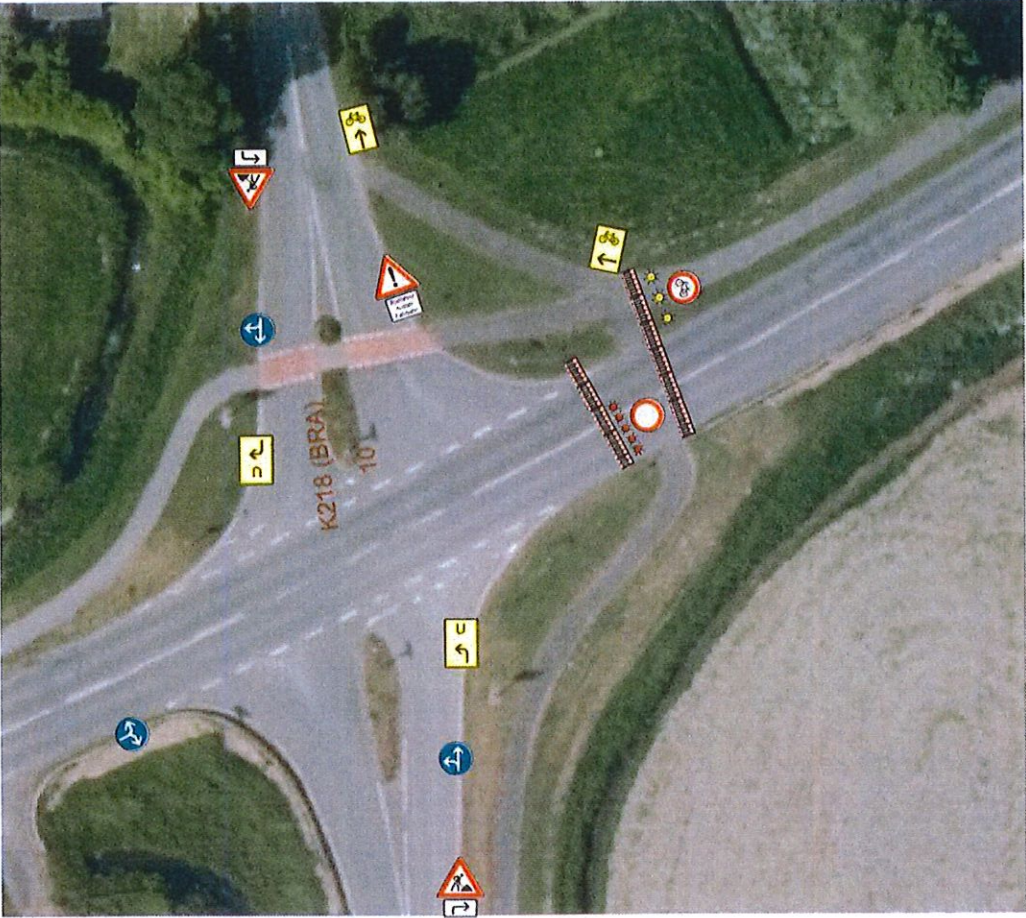

Detail 1

Detail 2

 D-28816 Stuhr Tel. 0421 - 478 699 - 0 Fax - 0421 - 478 699 -29	Plan 2