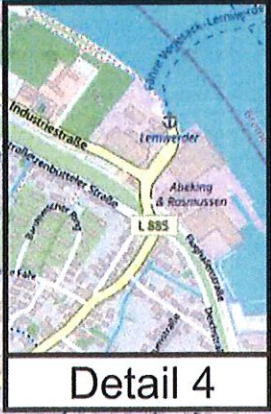

Detail 3

Detail 4

Industriestr.
 Richtung
212
 gesperrt
U folgen
 Datum

D-28816 Stuhr
 Tel. 0421 - 478 699 - 0
 Fax - 0421 - 478 699 -29

Detail 4

Industriestr.
Ri. Lemwerder /
Fähre
gesperrt
U folgen
Datum