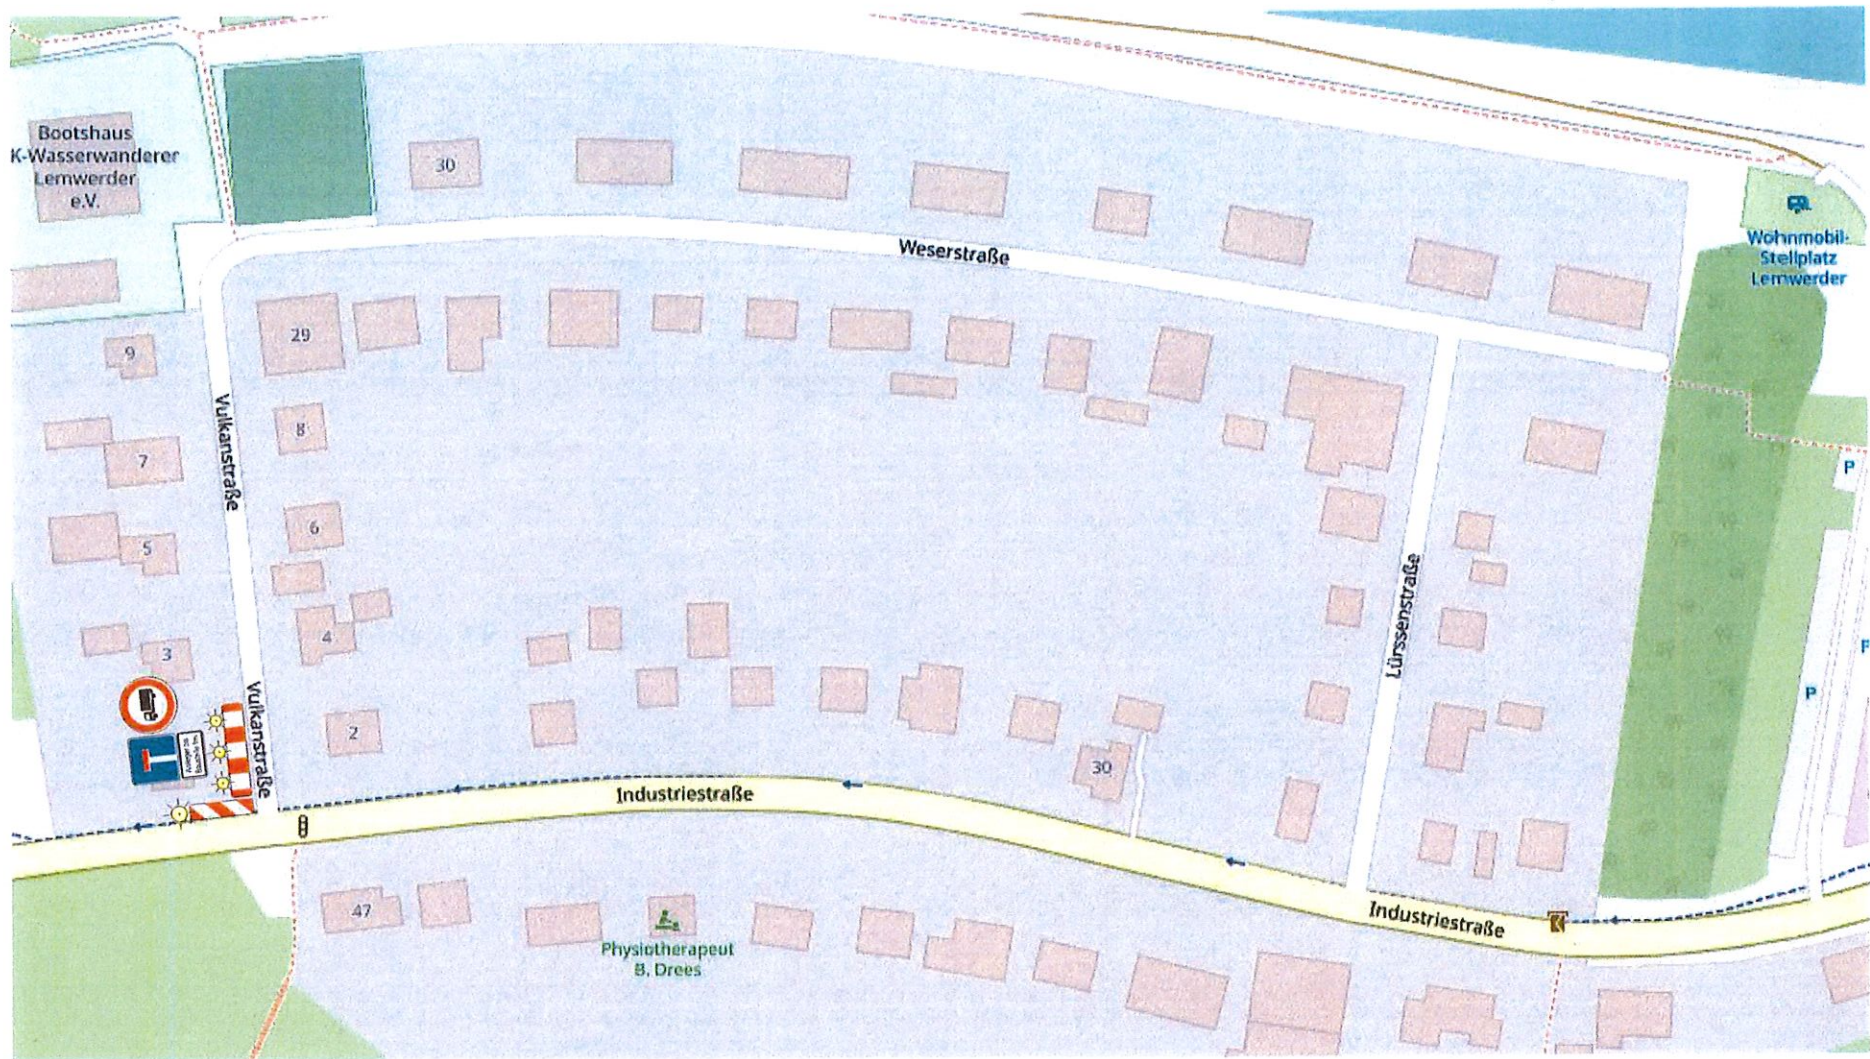

D-28816 Stuhr
Tel. 0421 - 478 699 - 0
Fax - 0421 - 478 699 -29

Detail 3