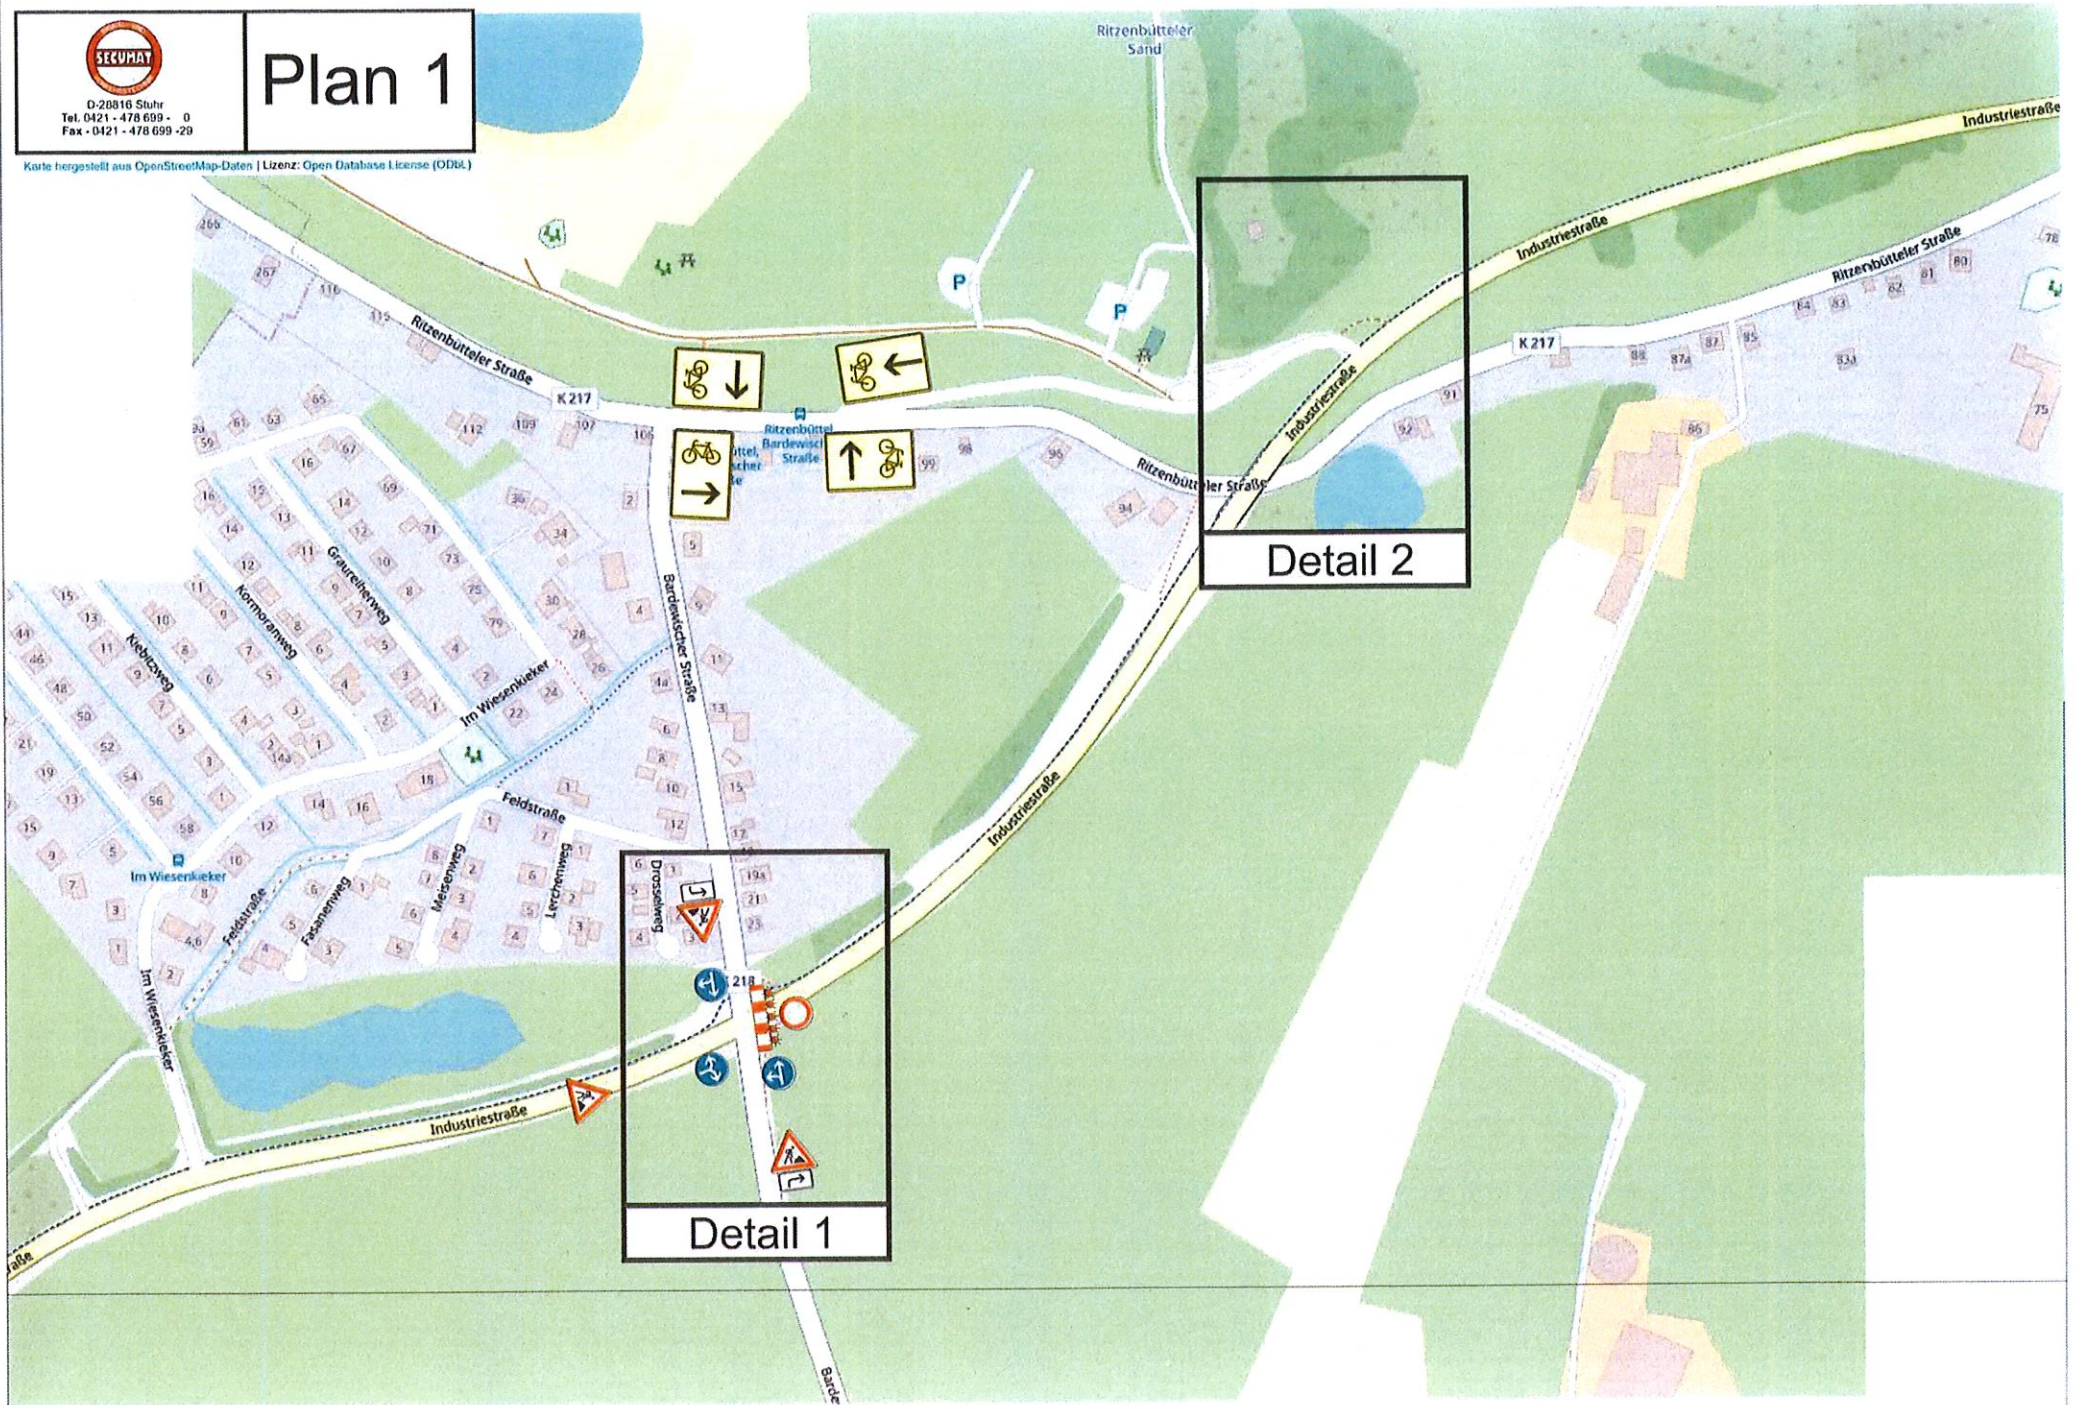

0-20816 Stühr
Tel. 0421 - 478 699 - 0
Fax - 0421 - 478 699 - 29

Plan 1

Karte hergestellt aus OpenStreetMap-Daten | Lizenz: Open Database License (ODBL)