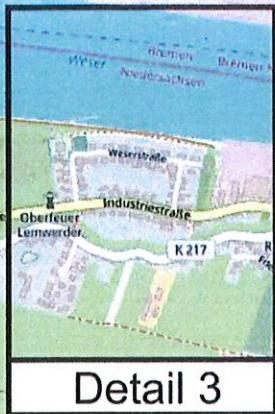

Detail 3

Detail 4

Industriestr.
 Richtung
212
 gesperrt
U folgen
 Datum

D-28816 Stuhr
 Tel. 0421 - 478 699 - 0
 Fax - 0421 - 478 699 -29

Detail 4

Industriestr.
Ri. Lemwerder /
Fähre
gesperrt
U folgen
Datum