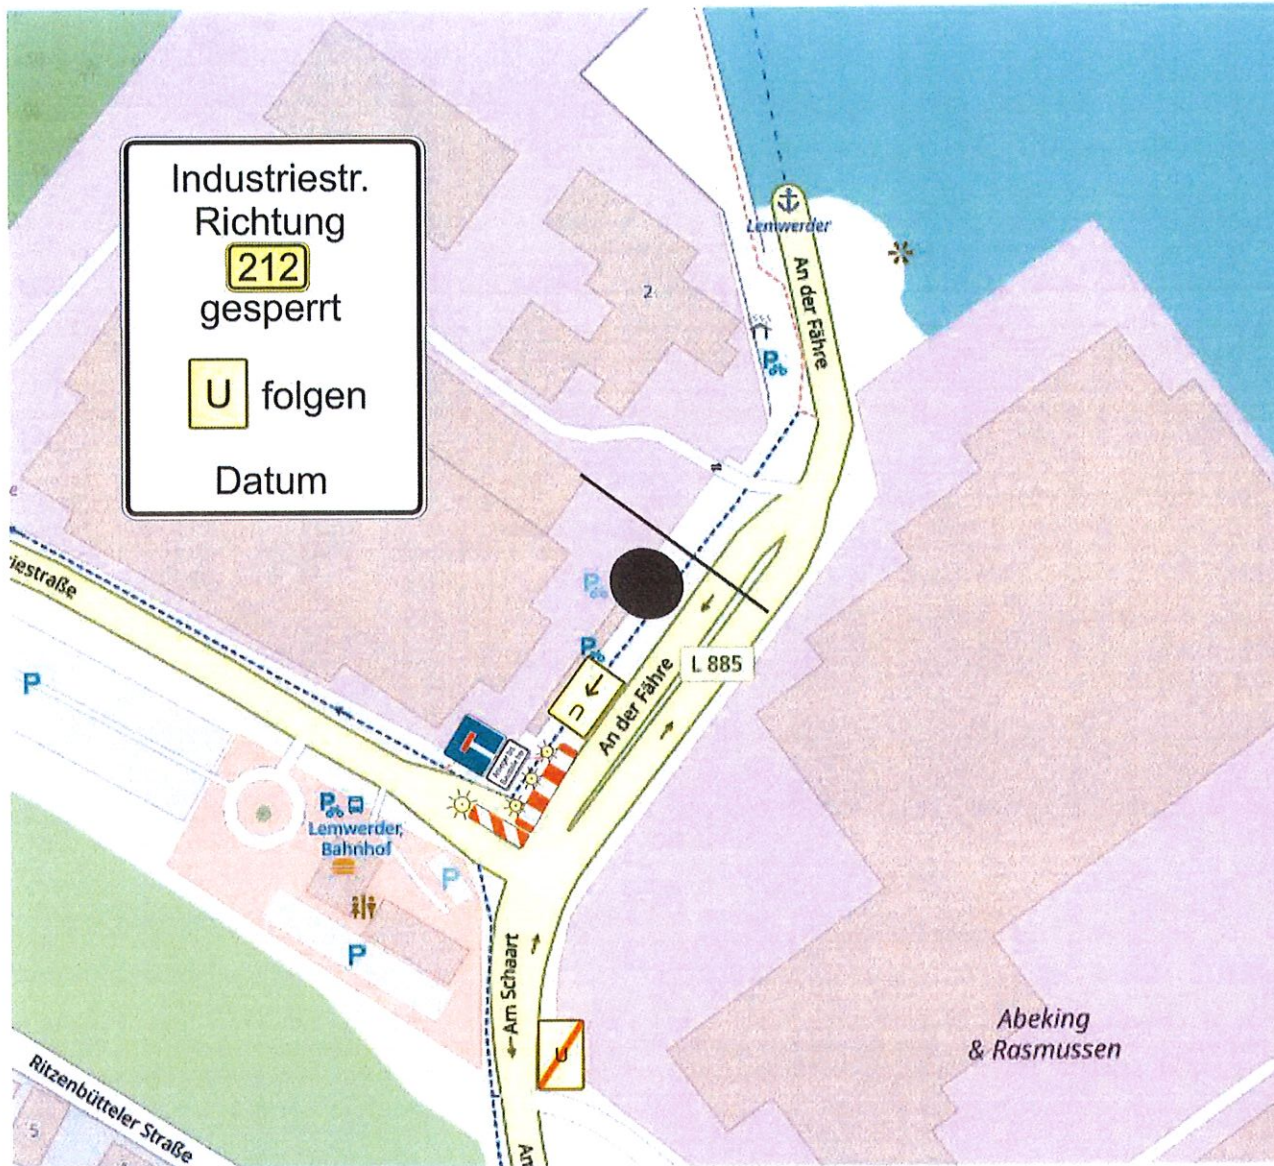

Detail 3

Detail 4

Industriestr.
 Richtung
212
 gesperrt
U folgen
 Datum

D-28816 Stuhr
 Tel. 0421 - 478 699 - 0
 Fax - 0421 - 478 699 -29

Detail 4

Industriestr.
Ri. Lemwerder /
Fähre
gesperrt
U folgen
Datum

Industriestr.
Ri. Lemwerder /
Fähre
gesperrt
U folgen
Datum

Industriestr.
Ri. Lemwerder /
Fähre
gesperrt
U folgen
Datum

Industriestr.
zw. Lemwerder /
u. Ritzenbüttel
gesperrt
U folgen
Datum

SECUMAT
D-28816 Stuhr
Tel. 0421 - 478 699 - 0
Fax - 0421 - 478 699 - 29