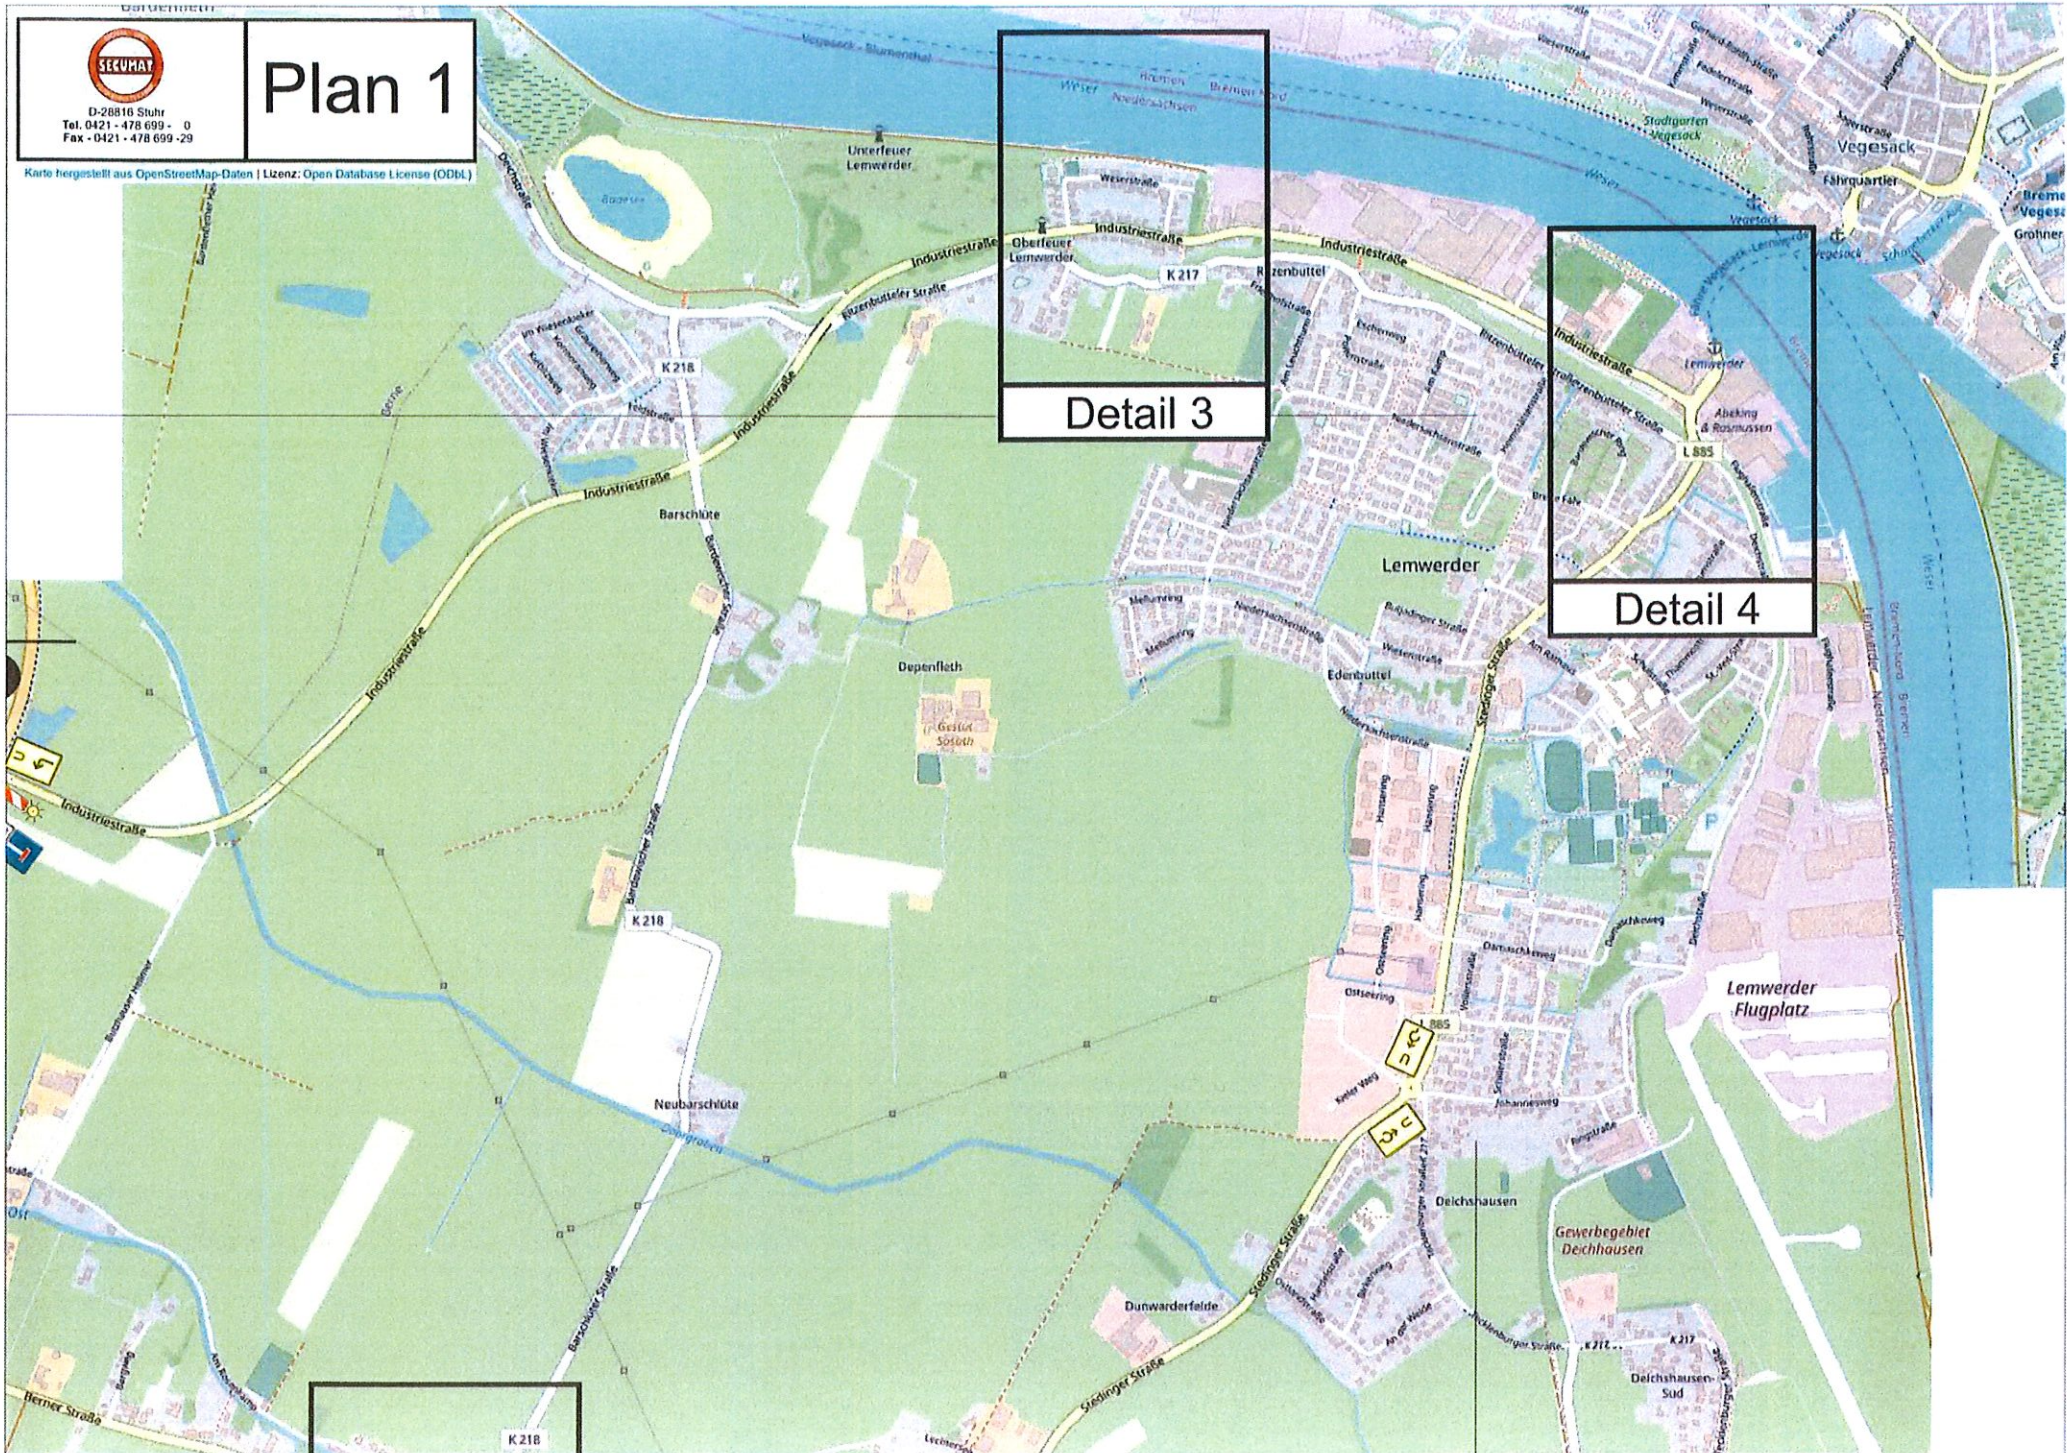

Detail 3

Detail 4

Industriestr.
 Richtung
212
 gesperrt
U folgen
 Datum

D-28816 Stuhr
 Tel. 0421 - 478 699 - 0
 Fax - 0421 - 478 699 -29

Detail 4

Industriestr.
Ri. Lemwerder /
Fähre
gesperrt
U folgen
Datum

Industriestr.
Ri. Lemwerder /
Fähre
gesperrt
U folgen
Datum

Industriestr.
Ri. Lemwerder /
Fähre
gesperrt
U folgen
Datum

Industriestr.
zw. Lemwerder /
u. Ritzenbüttel
gesperrt
U folgen
Datum

SECUMAT
D-28816 Stuhr
Tel. 0421 - 478 699 - 0
Fax - 0421 - 478 699 - 29