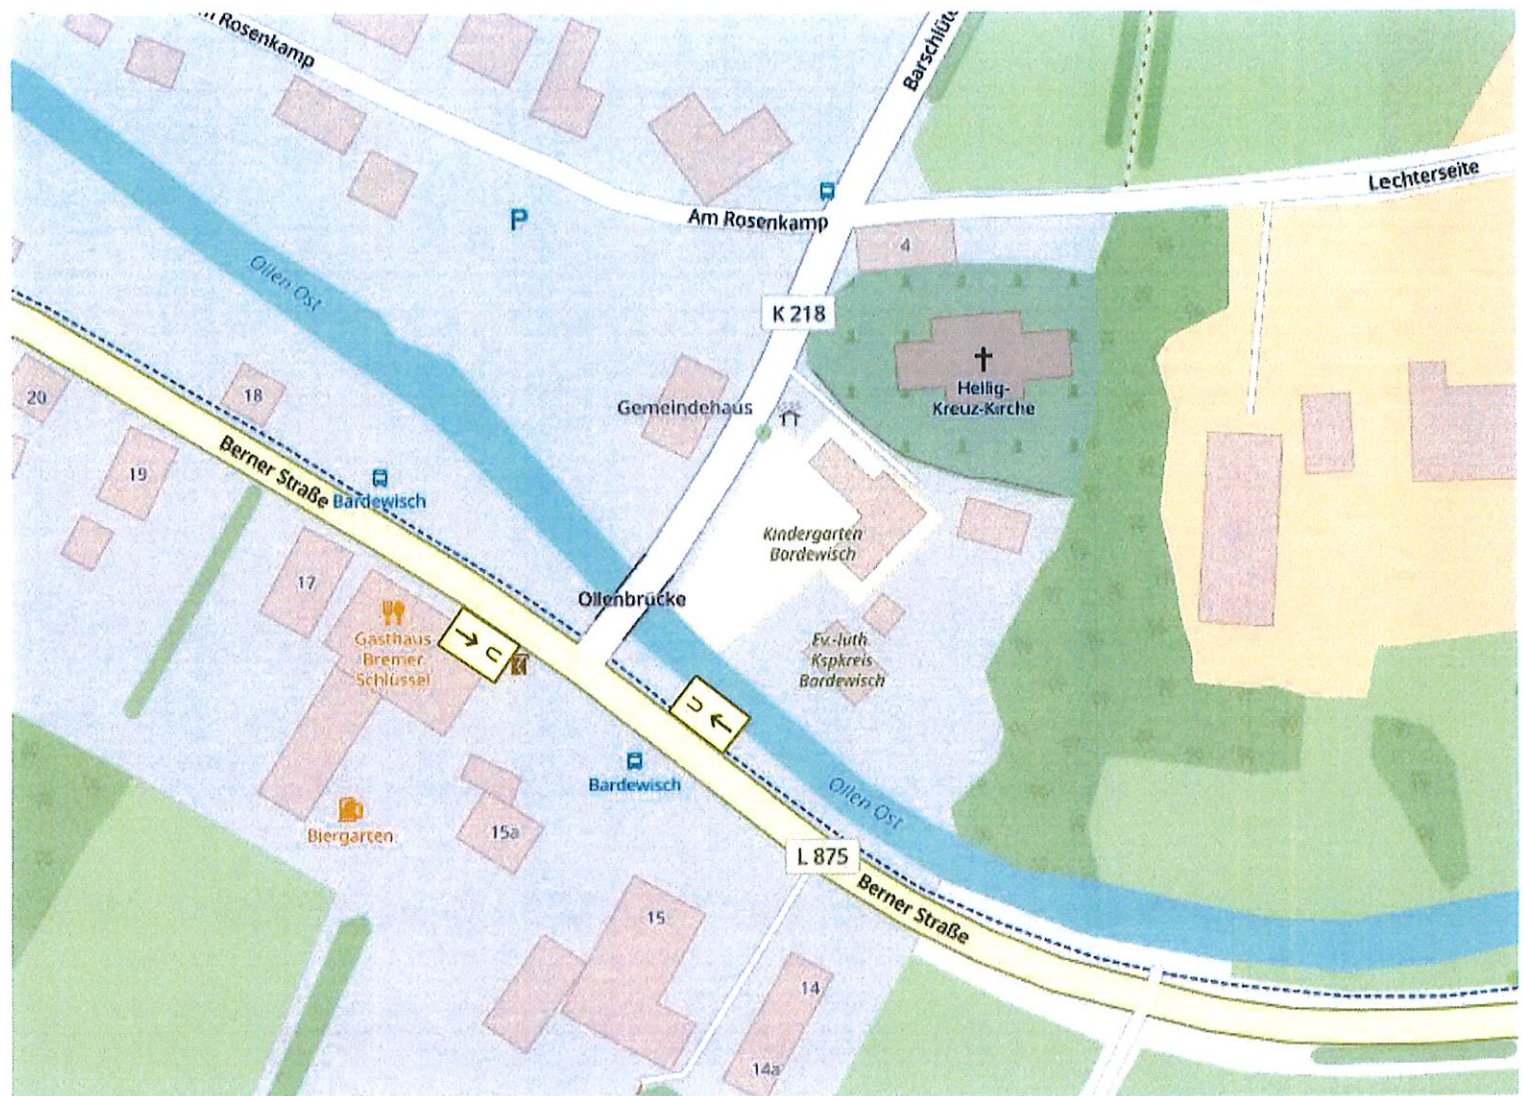

D-28816 Stuhr
Tel. 0421 - 478 699 - 0
Fax - 0421 - 478 699 - 29

Detail 5