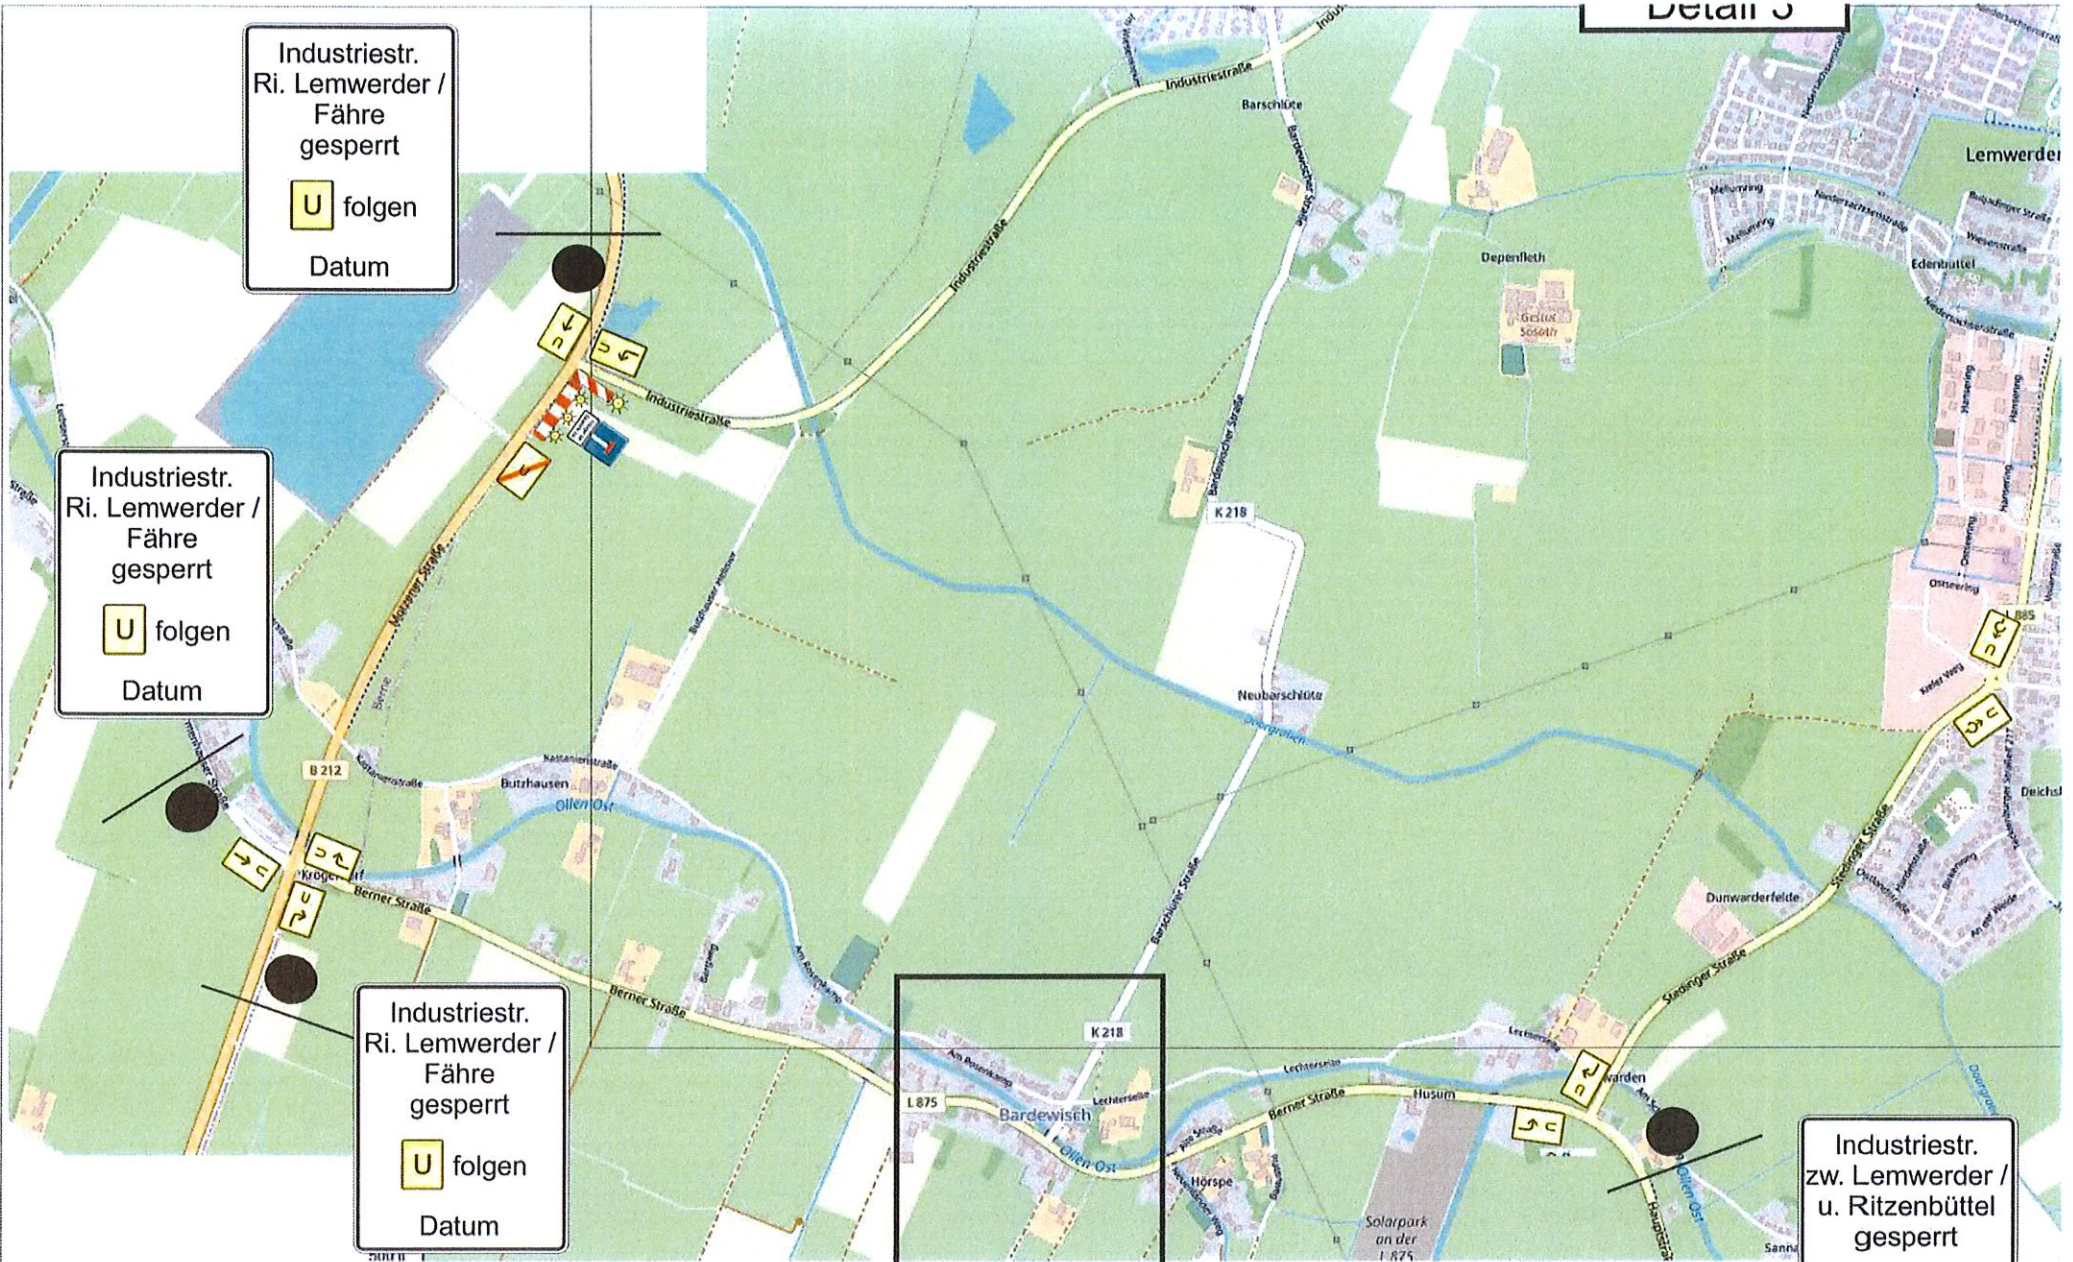

Detail 3

Detail 4

Industriestr.
 Richtung
212
 gesperrt
U folgen
 Datum

D-28816 Stuhr
 Tel. 0421 - 478 699 - 0
 Fax - 0421 - 478 699 -29

Detail 4

Industriestr.
Ri. Lemwerder /
Fähre
gesperrt
U folgen
Datum