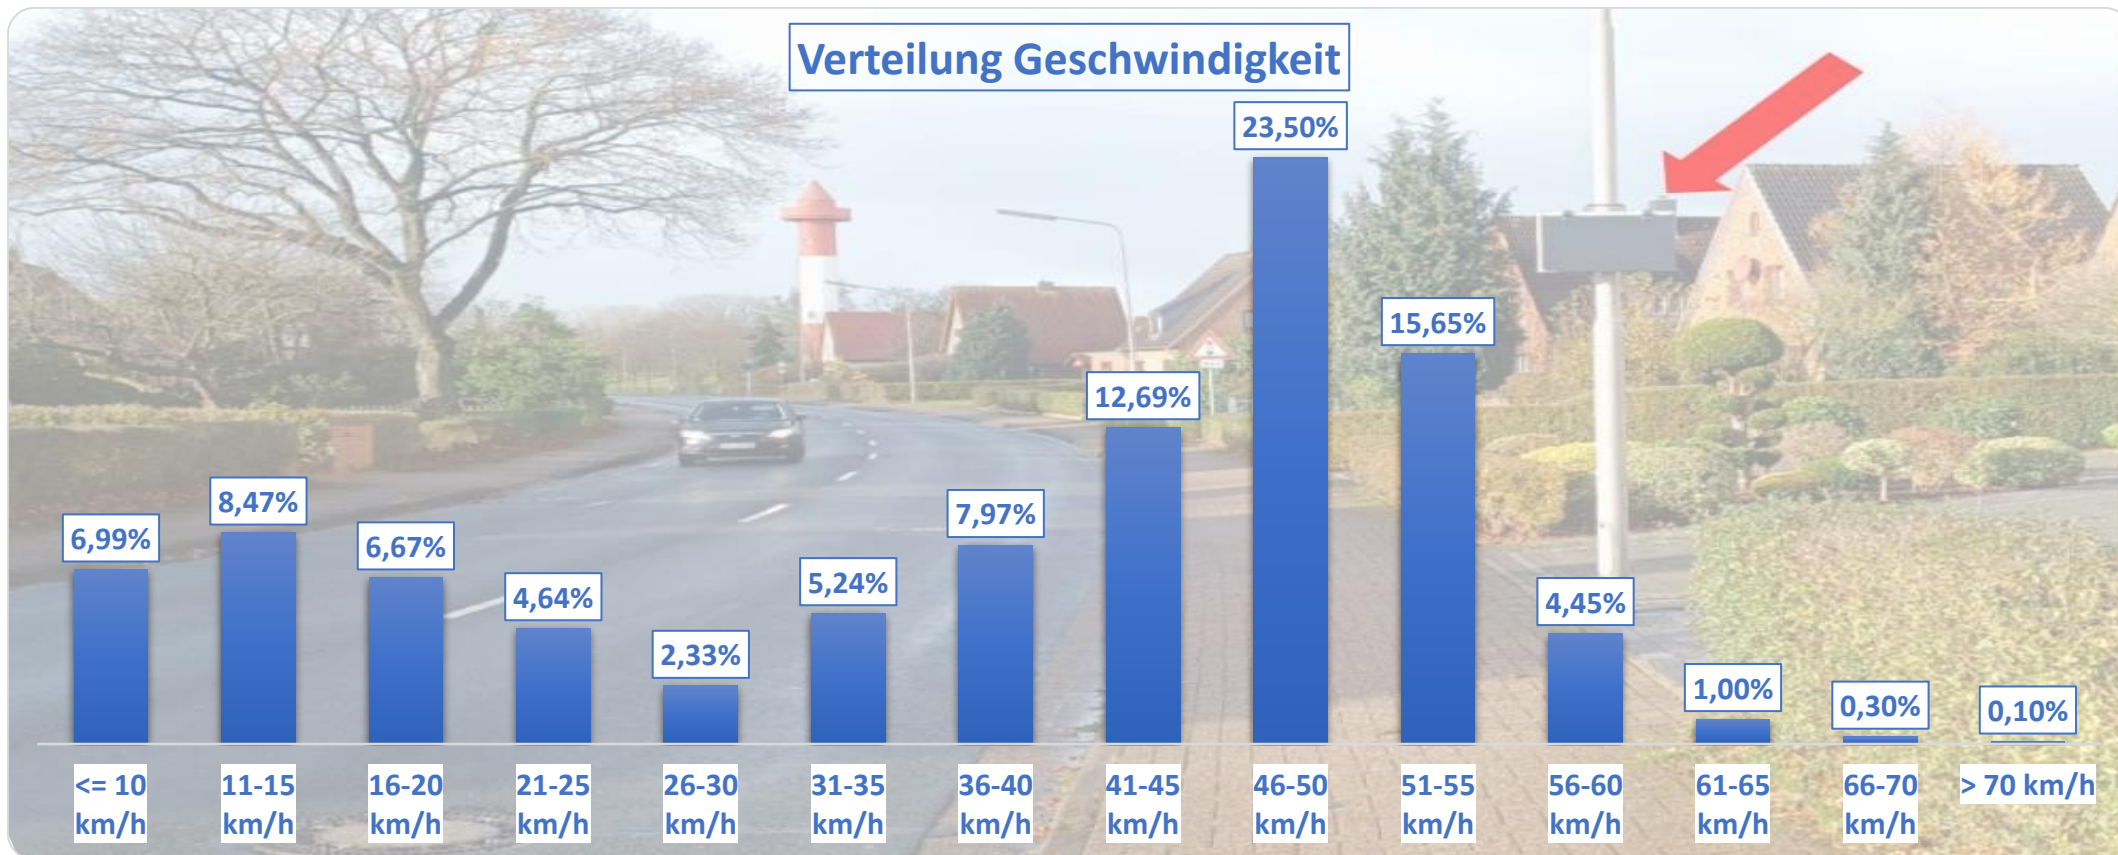

## Verteilung Geschwindigkeit

<b>Auswertezeit</b>	Freitag, 24. November 2023,10:00 - Freitag, 1. Dezember 2023,11:00					
<b>Tempolimit</b>	50 km/h	<b>Werte</b>	<b>Fahrzeuge</b>	<b>Vd[km/h]</b>	<b>Vmax[km/h]</b>	<b>V85 [km/h]</b>
<b>Geschwindigkeitsübertretung</b>	21,50 %	107302	27425	38	88	52
<b>DTV</b>	3988					
<b>DJV</b>	1419728					
<b>Fahrtrichtung</b>	Beide Richtungen					
<b>Bearbeiter:</b>	Verkehrswacht Wesermarsch					
<b>Kommentar:</b>	innerorts - 50 bzw. 30 km/h für LKW					
<b>Messort:</b>	Lemwerder, Industriestraße					
<b>Ankommende Fahrzeuge Richtung:</b>	Westen					
<b>Abfahrende Fahrzeuge Richtung:</b>	Osten					

## Verlauf Anzahl der Fahrzeuge

<b>Auswertezeit</b> Freitag, 24. November 2023,10:00 - Freitag, 1. Dezember 2023,11:00	
<b>Tempolimit</b> 50 km/h	<b>Werte</b> <b>Fahrzeuge</b> <b>Vd[km/h]</b> <b>Vmax[km/h]</b> <b>V85 [km/h]</b>
<b>Geschwindigkeitsübertretung</b> 21,50 %	107302      27425      38      88      52
<b>DTV</b> 3988	
<b>DJV</b> 1419728	
<b>Fahrtrichtung</b> Beide Richtungen	
<b>Bearbeiter:</b> Verkehrswacht Wesermarsch	
<b>Kommentar:</b> innerorts - 50 bzw. 30 km/h für LKW	
<b>Messort:</b> Lemwerder, Industriestraße	
<b>Ankommende Fahrzeuge Richtung:</b> Westen	
<b>Abfahrende Fahrzeuge Richtung:</b> Osten	

## Verlauf V85, V50, V30

<b>Auswertezeit</b> Freitag, 24. November 2023,10:00 - Freitag, 1. Dezember 2023,11:00						
<b>Tempolimit</b>	50 km/h	<b>Werte</b>	<b>Fahrzeuge</b>	<b>Vd[km/h]</b>	<b>Vmax[km/h]</b>	<b>V85 [km/h]</b>
<b>Geschwindigkeitsübertretung</b>	21,50 %	107302	27425	38	88	52
<b>DTV</b>	3988					
<b>DJV</b>	1419728					
<b>Fahrtrichtung</b>	Beide Richtungen					
<b>Bearbeiter:</b>	Verkehrswacht Wesermarsch					
<b>Kommentar:</b>	innerorts - 50 bzw. 30 km/h für LKW					
<b>Messort:</b>	Lemwerder, Industriestraße					
<b>Ankommende Fahrzeuge Richtung:</b>	Westen					
<b>Abfahrende Fahrzeuge Richtung:</b>	Osten					