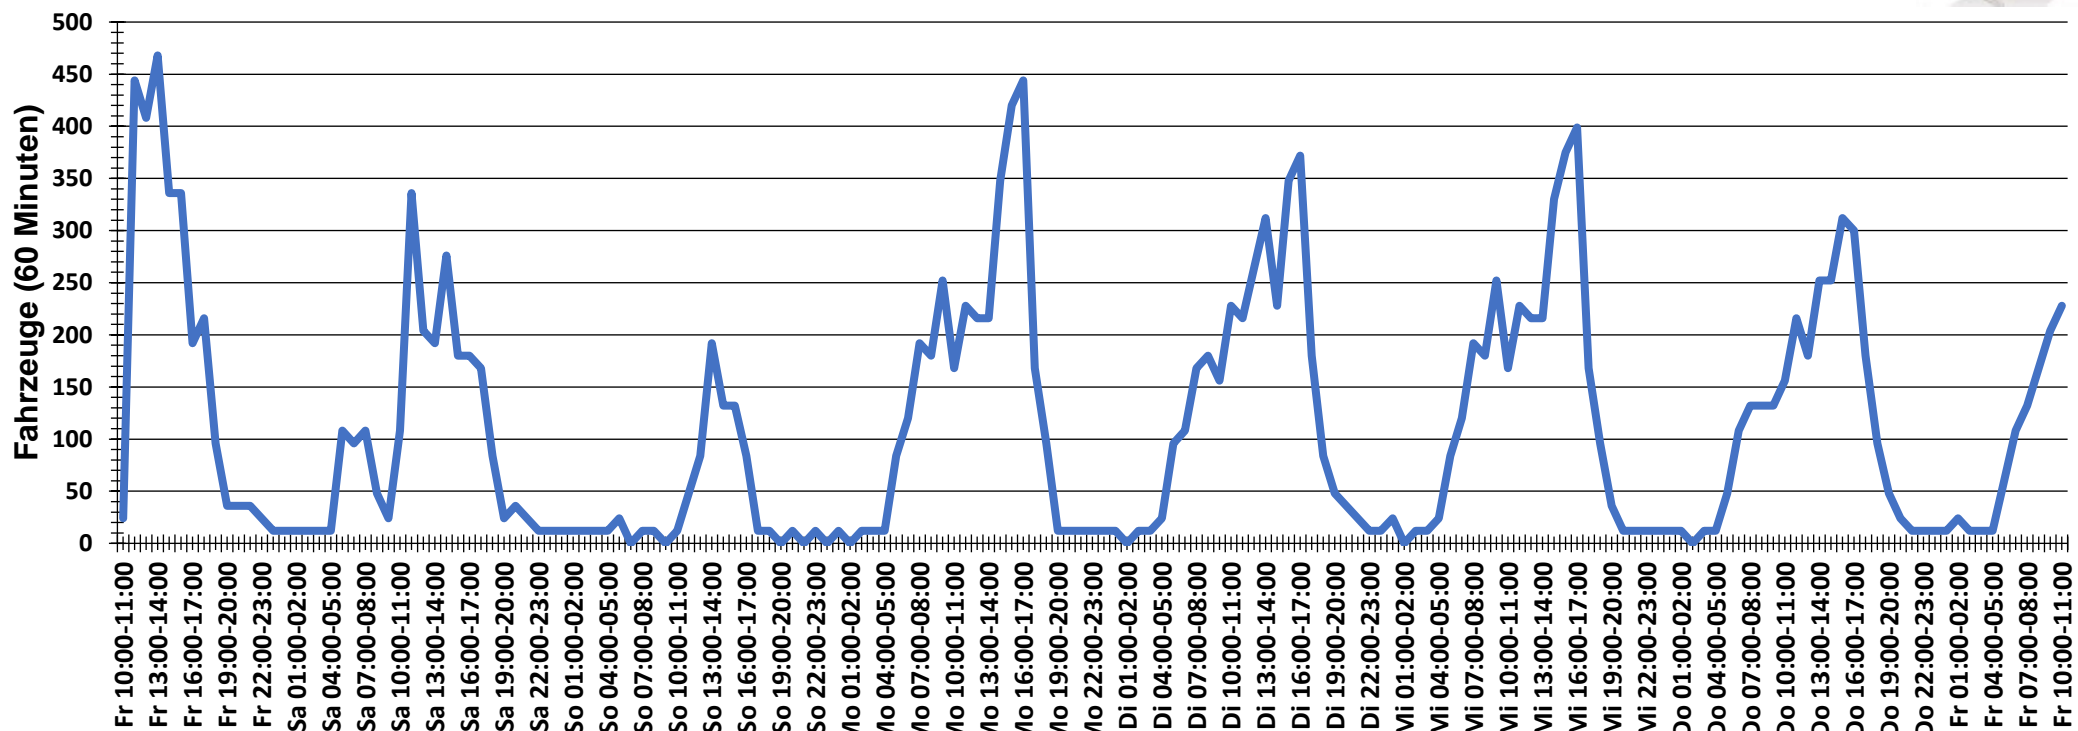

## Verteilung Geschwindigkeit

<b>Auswertezeit</b>	Freitag, 24. November 2023,10:00 - Freitag, 1. Dezember 2023,11:00					
<b>Tempolimit</b>	50 km/h	<b>Werte</b>	<b>Fahrzeuge</b>	<b>Vd[km/h]</b>	<b>Vmax[km/h]</b>	<b>V85 [km/h]</b>
<b>Geschwindigkeitsübertretung</b>	21,50 %	107302	27425	38	88	52
<b>DTV</b>	3988					
<b>DJV</b>	1419728					
<b>Fahrtrichtung</b>	Beide Richtungen					
<b>Bearbeiter:</b>	Verkehrswacht Wesermarsch					
<b>Kommentar:</b>	innerorts - 50 bzw. 30 km/h für LKW					
<b>Messort:</b>	Lemwerder, Industriestraße					
<b>Ankommende Fahrzeuge Richtung:</b>	Westen					
<b>Abfahrende Fahrzeuge Richtung:</b>	Osten					

## Verlauf Anzahl der Fahrzeuge

<b>Auswertezeit</b> Freitag, 24. November 2023,10:00 - Freitag, 1. Dezember 2023,11:00	
<b>Tempolimit</b> 50 km/h	<b>Werte</b> <b>Fahrzeuge</b> <b>Vd[km/h]</b> <b>Vmax[km/h]</b> <b>V85 [km/h]</b>
<b>Geschwindigkeitsübertretung</b> 21,50 %	107302      27425      38      88      52
<b>DTV</b> 3988	
<b>DJV</b> 1419728	
<b>Fahrtrichtung</b> Beide Richtungen	
<b>Bearbeiter:</b> Verkehrswacht Wesermarsch	
<b>Kommentar:</b> innerorts - 50 bzw. 30 km/h für LKW	
<b>Messort:</b> Lemwerder, Industriestraße	
<b>Ankommende Fahrzeuge Richtung:</b> Westen	
<b>Abfahrende Fahrzeuge Richtung:</b> Osten	

## Verlauf V85, V50, V30

<b>Auswertezeit</b> Freitag, 24. November 2023,10:00 - Freitag, 1. Dezember 2023,11:00						
<b>Tempolimit</b>	50 km/h	<b>Werte</b>	<b>Fahrzeuge</b>	<b>Vd[km/h]</b>	<b>Vmax[km/h]</b>	<b>V85 [km/h]</b>
<b>Geschwindigkeitsübertretung</b>	21,50 %	107302	27425	38	88	52
<b>DTV</b>	3988					
<b>DJV</b>	1419728					
<b>Fahrtrichtung</b>	Beide Richtungen					
<b>Bearbeiter:</b>	Verkehrswacht Wesermarsch					
<b>Kommentar:</b>	innerorts - 50 bzw. 30 km/h für LKW					
<b>Messort:</b>	Lemwerder, Industriestraße					
<b>Ankommende Fahrzeuge Richtung:</b>	Westen					
<b>Abfahrende Fahrzeuge Richtung:</b>	Osten					