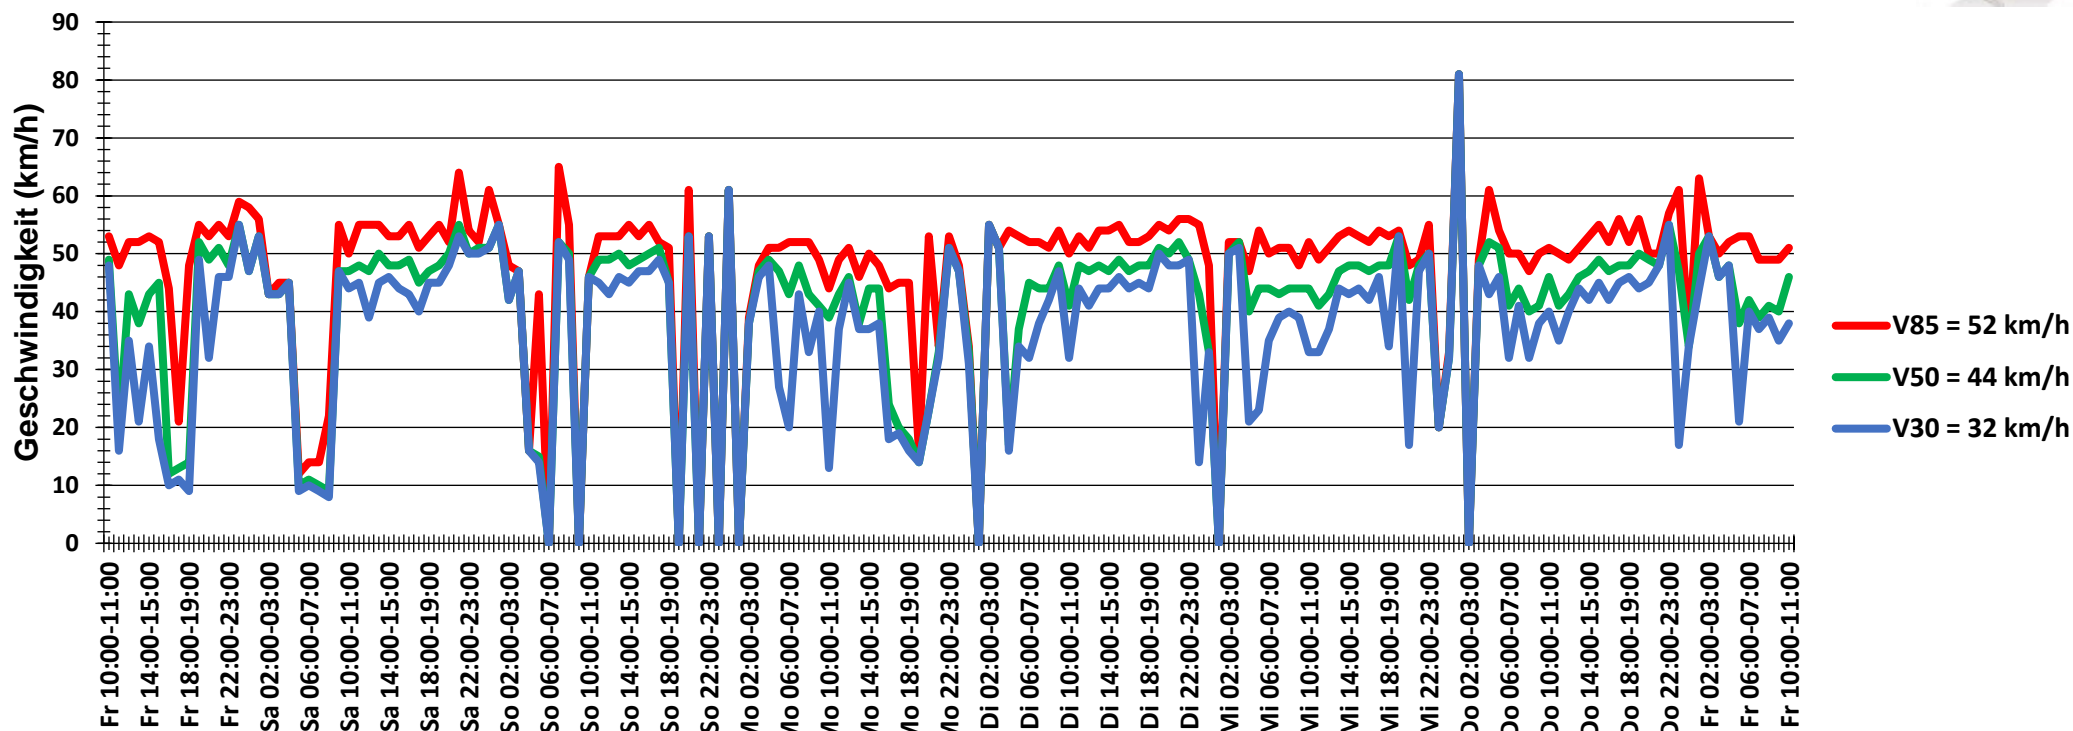

## Verlauf Anzahl der Fahrzeuge

<b>Auswertezeit</b> Freitag, 24. November 2023,10:00 - Freitag, 1. Dezember 2023,11:00	
<b>Tempolimit</b> 50 km/h	<b>Werte</b> <b>Fahrzeuge</b> <b>Vd[km/h]</b> <b>Vmax[km/h]</b> <b>V85 [km/h]</b>
<b>Geschwindigkeitsübertretung</b> 21,50 %	107302      27425      38      88      52
<b>DTV</b> 3988	
<b>DJV</b> 1419728	
<b>Fahrtrichtung</b> Beide Richtungen	
<b>Bearbeiter:</b> Verkehrswacht Wesermarsch	
<b>Kommentar:</b> innerorts - 50 bzw. 30 km/h für LKW	
<b>Messort:</b> Lemwerder, Industriestraße	
<b>Ankommende Fahrzeuge Richtung:</b> Westen	
<b>Abfahrende Fahrzeuge Richtung:</b> Osten	

## Verlauf Mittlere und Maximale Geschwindigkeit

<b>Auswertezeit</b> Freitag, 24. November 2023,10:00 - Freitag, 1. Dezember 2023,11:00						
<b>Tempolimit</b>	50 km/h	<b>Werte</b>	<b>Fahrzeuge</b>	<b>Vd[km/h]</b>	<b>Vmax[km/h]</b>	<b>V85 [km/h]</b>
<b>Geschwindigkeitsübertretung</b>	21,50 %	107302	27425	38	88	52
<b>DTV</b>	3988					
<b>DJV</b>	1419728					
<b>Fahrtrichtung</b>	Beide Richtungen					
<b>Bearbeiter:</b>	Verkehrswacht Wesermarsch					
<b>Kommentar:</b>	innerorts - 50 bzw. 30 km/h für LKW					
<b>Messort:</b>	Lemwerder, Industriestraße					
<b>Ankommende Fahrzeuge Richtung:</b>	Westen					
<b>Abfahrende Fahrzeuge Richtung:</b>	Osten					

## Verlauf V85, V50, V30

<b>Auswertezeit</b> Freitag, 24. November 2023,10:00 - Freitag, 1. Dezember 2023,11:00						
<b>Tempolimit</b>	50 km/h	<b>Werte</b>	<b>Fahrzeuge</b>	<b>Vd[km/h]</b>	<b>Vmax[km/h]</b>	<b>V85 [km/h]</b>
<b>Geschwindigkeitsübertretung</b>	21,50 %	107302	27425	38	88	52
<b>DTV</b>	3988					
<b>DJV</b>	1419728					
<b>Fahrtrichtung</b>	Beide Richtungen					
<b>Bearbeiter:</b>	Verkehrswacht Wesermarsch					
<b>Kommentar:</b>	innerorts - 50 bzw. 30 km/h für LKW					
<b>Messort:</b>	Lemwerder, Industriestraße					
<b>Ankommende Fahrzeuge Richtung:</b>	Westen					
<b>Abfahrende Fahrzeuge Richtung:</b>	Osten					